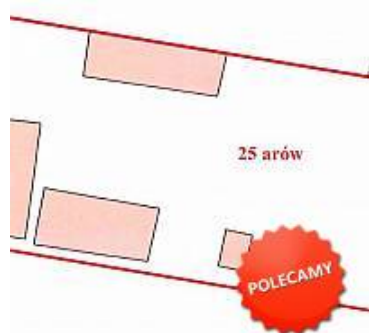

**LOF**

**NIERUCHOMOŚCI**

**DZIAŁKA NA SPRZEDAŻ**

pow. działki: 2,500 m<sup>2</sup>,

Ścinawa, Buszkowice

Cena **80 000** zł

Ścinawa- Buszkowice- działka budowlana o powierzchni 25 arów. Nieruchomość zabudowana budynkiem mieszkalnym (parterowym z poddaszem użytkowym, niemieckim) o powierzchni 192 m<sup>2</sup> oraz dwoma budynkami gospodarczymi o powierzchniach 138 m<sup>2</sup> i 143 m<sup>2</sup>. Budynki do generalnego remontu. Oznaczenie MN/1-5 w miejscowym planie zagospodarowania przestrzennego- zabudowa mieszkaniowa jednorodzinna wolnostojąca lub bliźniacza o niskiej intensywności zabudowy. Woda ze studni, instalacja elektryczna doprowadzona do budynku mieszkalnego. Działka z nasadzeniami w całości ogrodzona. Cicha i spokojna okolica.  
**CENA DO NEGOCJACJI !**  
**BEZPŁATNIE POMAGAMY W UZYSKANIU KREDYTU HIPOTECZNEGO NA ZAKUP KAŻDEJ NIERUCHOMOŚCI !**

e-mail : [biuro@loft24.pl](mailto:biuro@loft24.pl)

tel.601 767 578

tel.691 504 022

tel.531 082 900

Symbol	1598/LFT/GS	Rodzaj nieruchomości	DZIAŁKA
Rodzaj transakcji	SPRZEDAŻ	Status	AKTUALNA
Rodzaj rynku	WTÓRNY	Cena	80 000 PLN
Cena za m2	32 PLN	Cena negocjowana	JEST
Kraj	POLSKA	Województwo	DOLNOŚLĄSKIE
Powiat	lubiński	Gmina	Lubin
Miejscowość	Ścinawa	Kod pocztowy	59-330
Dzielnica - osiedle	Buszkowice	Położenie działki	TEREN PŁASKI
Wygląd działki	ZABUDOWANA	Możliwa zabudowa	WOLNOSTOJĄCA, BLIŹNIAK
Okolica	spokojna	Położenie	WIEŚ
Powierzchnia działki	2 500 m <sup>2</sup>	Kształt działki	PROSTOKĄT
Zagospodarowanie działki	ZABUDOWA	Rodzaj działki	BUDOWLANA
Droga dojazdowa	UTWARDZONA	Rodzaj nawierzchni	UTWARDZONA - SZUTROWA
Energia elektryczna	JEST	Źródło wody	STUDNIA
Uciążliwość okolicy	CICHE	Czy jest KW	JEST
Nr Licencji	23633	Warunki gruntowe	DOBRE