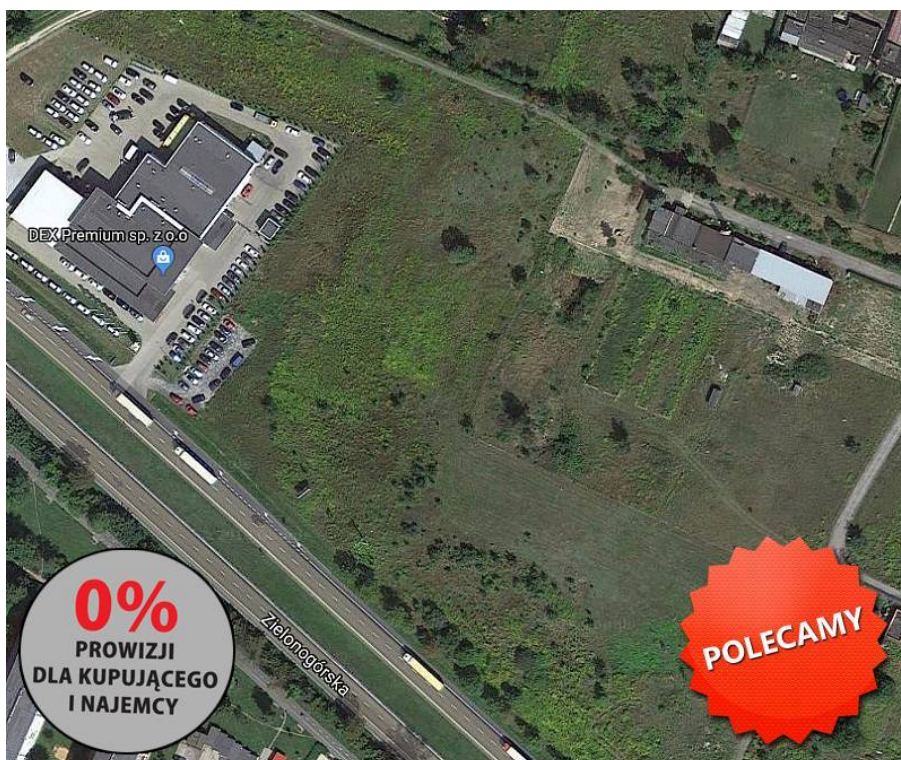

DZIAŁKA NA SPRZEDAŻ

pow. działki: 3,834 m²,

LUBIN, Lubin

Cena **480 000** zł

Lubin - Działka przemysłowo-inwestycyjna o powierzchni 38 ar usytuowana w sąsiedztwie salonu samochodowego BMW. Teren idealny pod usługi, rzemiosło, handel hurtowy i detaliczny, obsługę komunikacji, produkcję.

www. Loft24.pl

Licencja zawodowa w zakresie pośrednictwa w obrocie nieruchomościami nr 23633

e-mail : biuro@loft24.pl

tel.601 767 578

tel.691 504 022

tel.531 082 900

Rodzaj transakcji	SPRZEDAŻ	Status	AKTUALNA
Cena	480 000 PLN	Cena za m2	125 PLN
Cena negocjowana	JEST	Kraj	POLSKA
Województwo	DOLNOŚLĄSKIE	Powiat	lubiński
Gmina	Lubin	Miejscowość	LUBIN
Kod pocztowy	59-300	Dzielnica - osiedle	Lubin
Położenie działki	TEREN PŁASKI	Wygląd działki	PUSTA
Położenie	MIASTO	Powierzchnia działki	3 834 m ²
Kształt działki	PROSTOKĄT	Rodzaj działki	INWESTYCYJNA